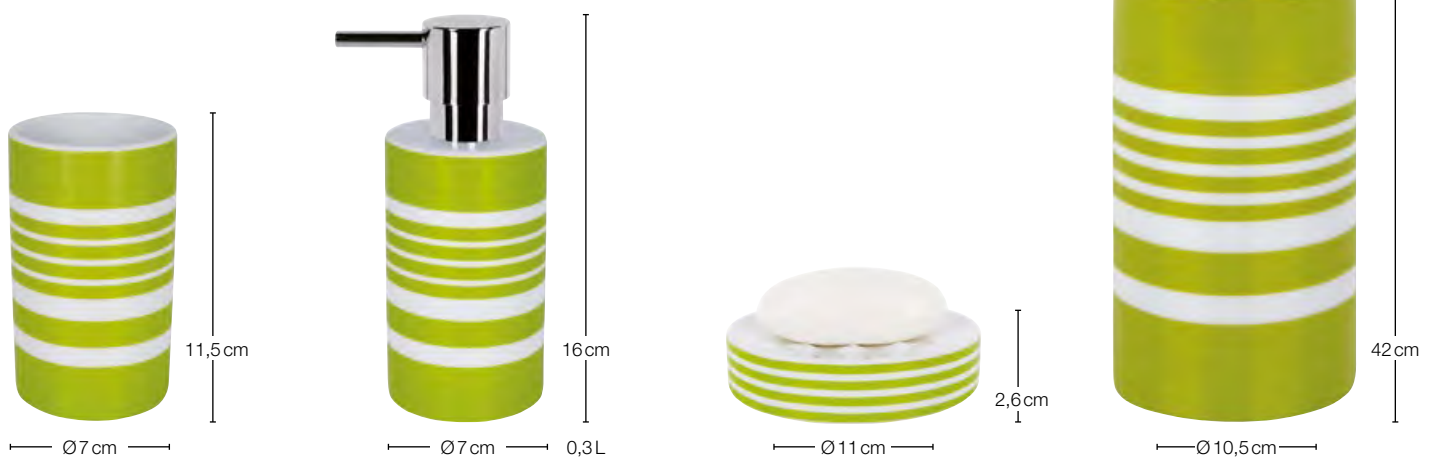

TUBE STRIPES

PORCELAIN