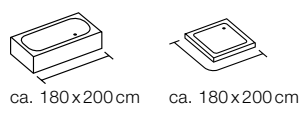

# MOBILE

40 100% Polyester

40 100% Polyester

pink  
180x200 cm **10.19061**

blue  
180x200 cm **10.16731**

multicolor  
180x200 cm **10.16732**