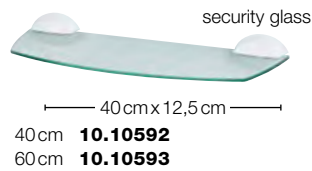

LEMON
design

LEMON

ABS/POLYPROPYLENE

zum Schrauben, 13-teilig
à visser, 13 pièces
d'avvitare, 13 elementi
wall-fitting, 13 parts