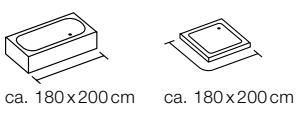

# MOBILE

40 100% Polyester

40 100% Polyester

pink  
180x200 cm **10.19061**

blue  
180x200 cm **10.16731**

multicolor  
180x200 cm **10.16732**