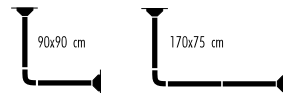

**Set mit Deckenstütze und Vorhangringen**  
**Set avec support de plafond et anneaux de rideau**  
**Set con supporto a soffitto e anelli per tenda**  
**Set with ceiling support and curtain rings**

Deckenstütze 60cm  
Support de plafond 60cm  
Supporto a soffitto 60cm  
Ceiling support 60cm