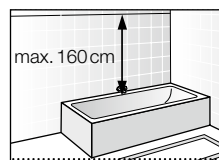

für Badewanne
pour baignoire
per vasca da bagno
for bath tubs