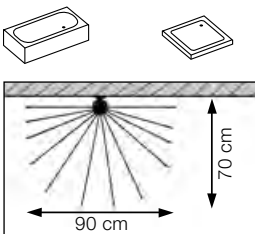

Passt für jeden spirella Duschvorhang mit 12 Ösen
(180x180 cm oder 180x200 cm)

Convient pour tous les rideaux de douche spirella
avec 12 œuillets
(180x180 cm ou 180x200 cm)

Adatto per tutte le tende da doccia spirella con
12 occhietti
(180x180 cm o 180x200 cm)

Fits every spirella shower curtain with 12 eyelets
(180x180 cm or 180x200 cm)