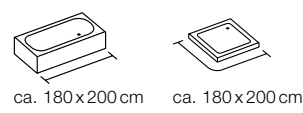

ca. 180x200cm   ca. 180x200cm