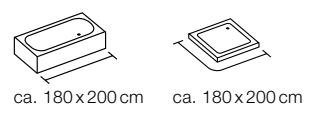

FLICKER

100% Polyester

- multicolor
- 180x200 cm **10.19181**