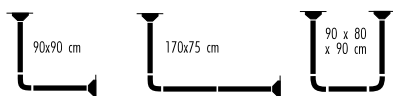

3 Möglichkeiten/3 possibilités
3 possibilità/3 possibilities

MADE IN SWITZERLAND