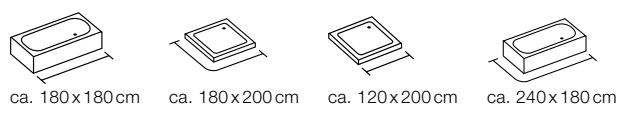

FLICKER

100% Polyester

- multicolor
- 180x200 cm **10.19181**