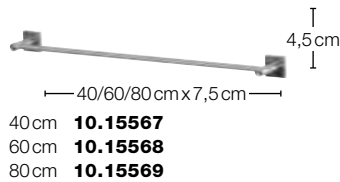

NYO
design

NYO

STAINLESS STEEL BRUSHED

Edelstahl rostfrei
Acier fin inoxydable
Acciaio inossidabile
Stainless steel

zum Schrauben oder Kleben, 18-teilig
à visser ou à coller, 18 pièces
d'avvitare o da incollare, 18 elementi
wall-fitting or adhesive mounted, 18 parts

Föhnhalter
Porte-sèche-cheveux
Supporto per asciugacapelli
Holder for hairdryer

10.12566
Pattex
Klebknete für ca. 10 Fixierungen
Pâte à coller pour env. 10 fixations
Pasta adesiva per ca. 10 fissaggi
Adhesive for approx. 10 mountings