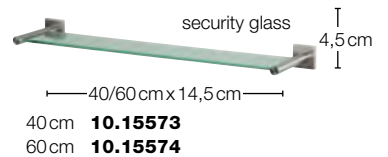

# NYO

STAINLESS STEEL BRUSHED

Edelstahl rostfrei  
Acier fin inoxydable  
Acciaio inossidabile  
Stainless steel

zum Schrauben oder Kleben, 18-teilig  
à visser ou à coller, 18 pièces  
d'avvitare o da incollare, 18 elementi  
wall-fitting or adhesive mounted, 18 parts