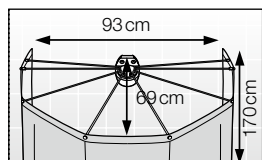

Duschvorhang mit 8 Ösen
Rideau de douche avec 8 œillets
Tenda da doccia con 8 occhielli
Shower curtain with 8 eyelets