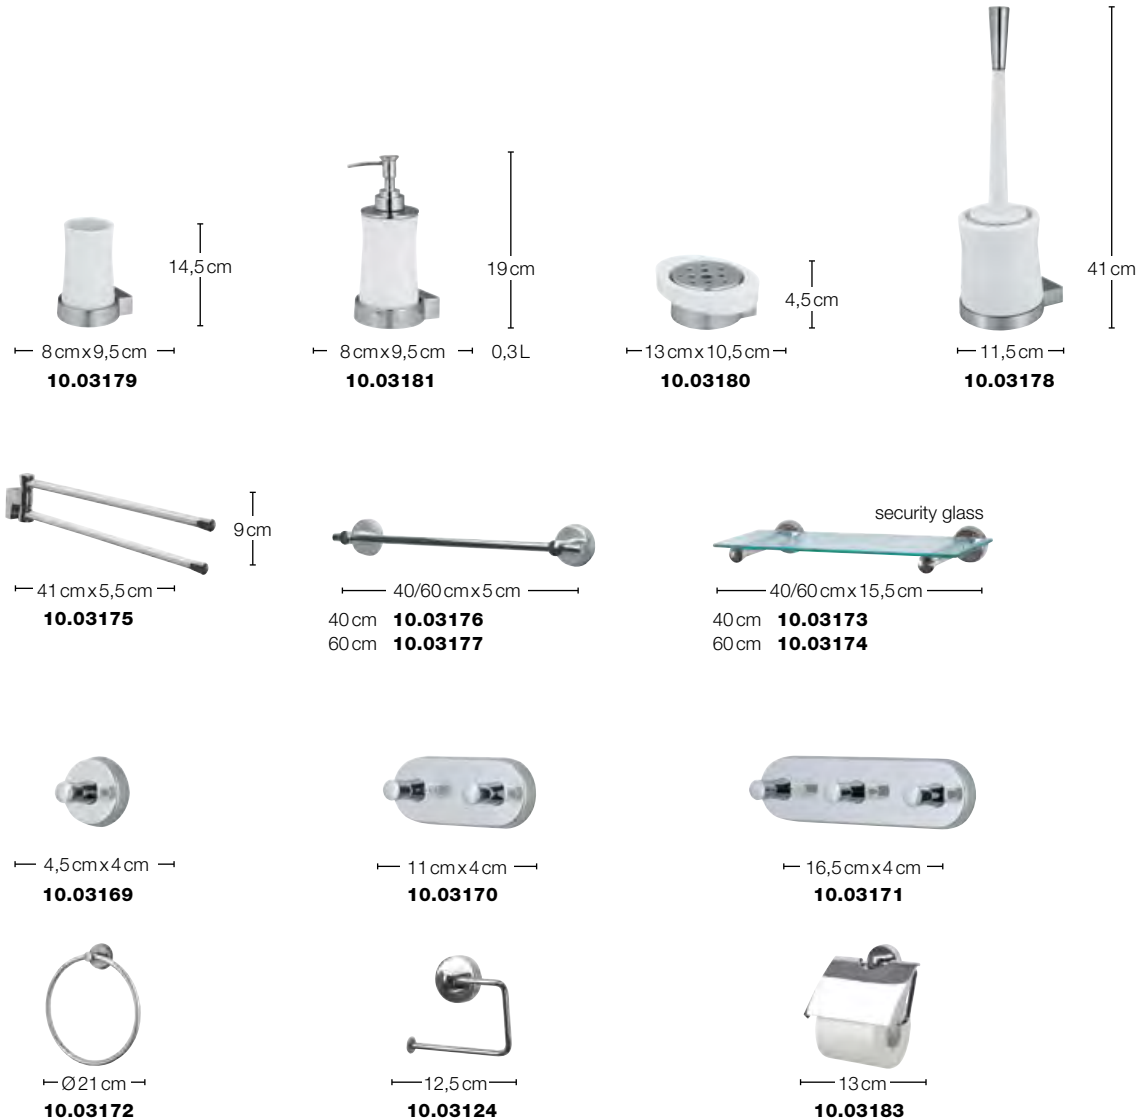

SYDNEY
design

SYDNEY

PORCELAIN

Metall verchromt, rostfrei
Métal chromé, inoxydable
Metallo cromato, inossidabile
Metal chromium-plated, stainless

zum Schrauben, 15-teilig
à visser, 15 pièces
d'avvitare, 15 elementi
wall-fitting, 15 parts