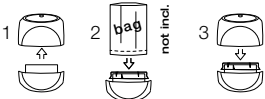

blue
10.19167

taupe
10.19166

white
10.19163

black
10.19164