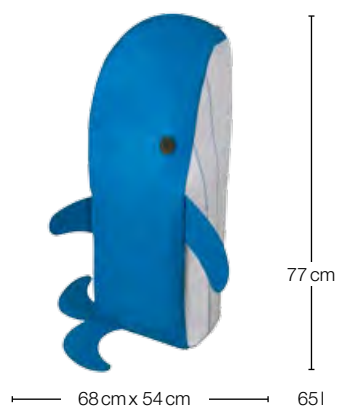

Blue
10.20146