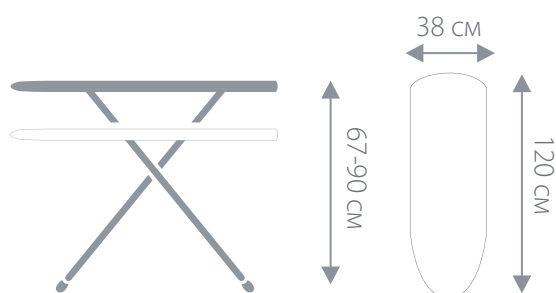

КУПИТЬ НА САЙТЕ