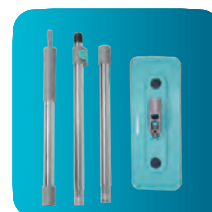

Сухие и чистые руки