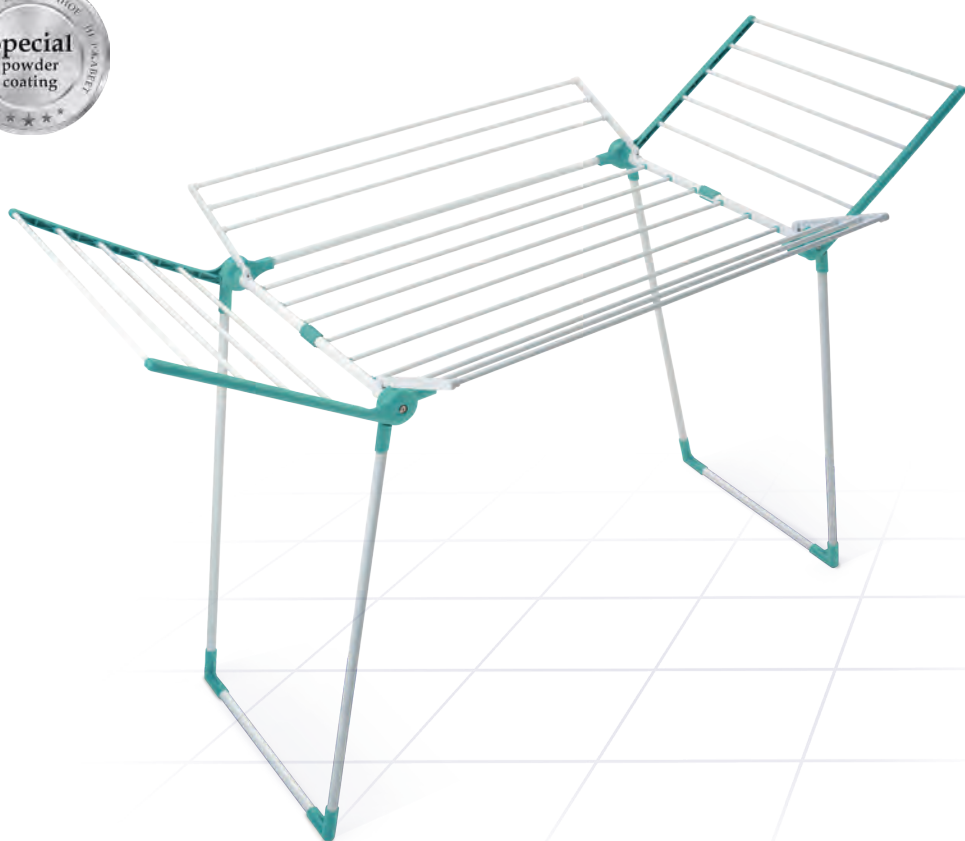

Полезная площадь для навески белья – 22 м

Нагрузка на центральный сегмент до 15 кг

Нагрузка на боковой сегмент до 5 кг

Надежная фиксация створок

КУПИТЬ НА САЙТЕ

Бельевые сушилки

Сушилка для белья напольная Altair