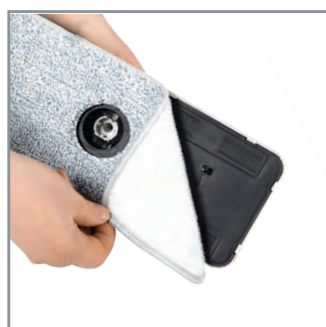

Размер: 30,3x12 см