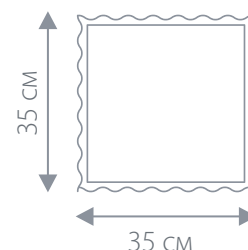

**Для любых
поверхностей**