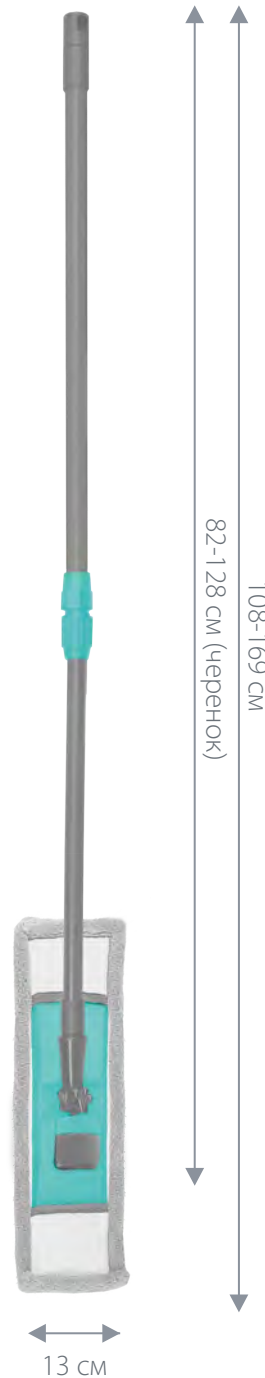

Размер: 58x18 см

Телескопическая ручка

Тщательная очистка насадки от грязи, шерсти, волос.

КУПИТЬ НА САЙТЕ

Швабры / Насадки

Швабра для влажной уборки пола Classic 360

Артикул: P-211 / P-214

Швабра предназначена для влажной уборки пола. Идеально подходит для уборки квартир до 100 кв.м. Швабра оснащена телескопическим механизмом, что позволяет выбрать комфортную длину для вашего роста-минимальная длина 75 см, максимальная длина 130 см. Платформа швабры вращается на 360 градусов, а равномерный прижим платформы к полу позволяет делать уборку без разводов.

* указан размер платформы

Сменная насадка для швабры Floor Wiper

Артикул: RF-S01 / RF-S04

Насадка из микрофибры отлично справляется с трудными загрязнениями, легко отжимается вручную, крепится к платформе с помощью карманов.

Размер: 43x13 см

Удобное сложение

Быстрая смена насадок

Уборка в зазорах менее 4 см

Телескопическая ручка

КУПИТЬ НА САЙТЕ

Швабра для влажной уборки пола Floor Wiper

Артикул: ADF1513-1 / ADF1513-2

Швабра предназначена для влажной уборки пола. Идеально подходит для уборки квартир до 100 кв.м. Швабра оснащена телескопическим механизмом, что позволяет выбрать комфортную длину для вашего роста – минимальная длина 75 см, максимальная длина 130 см. Платформа швабры вращается на 360 градусов, а равномерный прижим платформы к полу позволяет делать уборку без разводов.