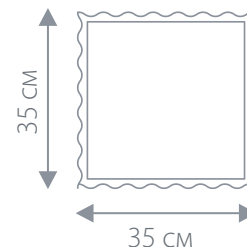

**Кафель, Сантехника
Стеклокерамика
Нержавеющая сталь**

КУПИТЬ НА САЙТЕ

Салфетка для уборки Careful cloth

Артикул: **HM-MF-02**

Инновационная салфетка нового поколения для деликатного ухода за гладкими и полированными поверхностями. С легкостью и без разводов очищает стекла, зеркала, кафель, окна, витрины, стеклокерамические и другие поверхности.