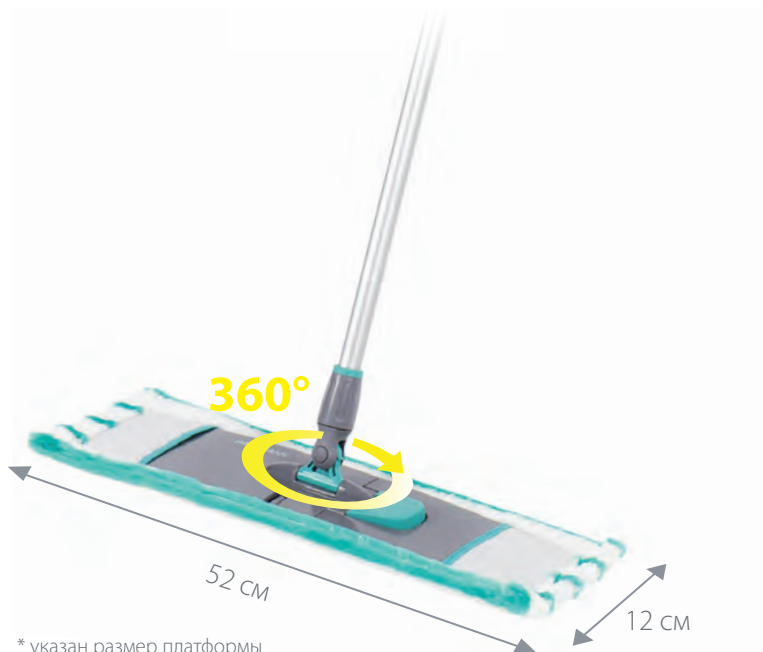

Размер: 43x12 см

Телескопическая ручка

Для уборки стен и потолка платформа фиксируется в положении 180°

КУПИТЬ НА САЙТЕ

Швабра для влажной уборки пола Profi LARGE

Артикул: НМ-1760А

Швабра PROFESSIONAL HOME предназначена для влажной уборки пола и больших помещений. Ручка швабры включает противоскользящие, приятные на ощупь элементы из мягкого пластика. еренок швабры изготовлен из легкого и долговечного алюминия, который выдерживает высокие эксплуатационные нагрузки, не ржавеет в процессе использования, а платформа из ударопрочного ABS пластика.