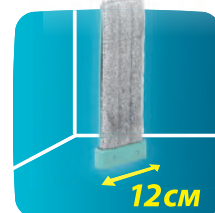

Размер: 33,2x10,7см

Сухие и чистые руки

Отжим одним движением

Тщательная очистка насадки от грязи, шерсти, волос

Стоит на собственной опоре

КУПИТЬ НА САЙТЕ

Швабры / Насадки

Швабра для влажной уборки пола Classic Home SLIDER