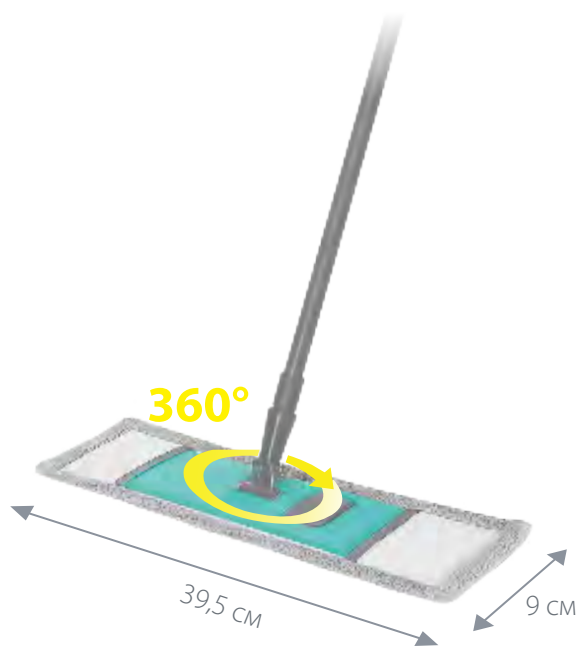

Размер: 43x12 см

Телескопическая ручка

Для уборки стен и потолка платформа фиксируется в положении 180°

КУПИТЬ НА САЙТЕ

Швабра для влажной уборки пола Profi LARGE

Артикул: НМ-1760А

Швабра PROFESSIONAL HOME предназначена для влажной уборки пола и больших помещений. Ручка швабры включает противоскользящие, приятные на ощупь элементы из мягкого пластика. еренок швабры изготовлен из легкого и долговечного алюминия, который выдерживает высокие эксплуатационные нагрузки, не ржавеет в процессе использования, а платформа из ударопрочного ABS пластика.

Размер: 58x18 см

Телескопическая ручка

Тщательная очистка насадки от грязи, шерсти, волос.

КУПИТЬ НА САЙТЕ

Швабры / Насадки

Швабра для влажной уборки пола Classic 360

Артикул: P-211 / P-214

Швабра предназначена для влажной уборки пола. Идеально подходит для уборки квартир до 100 кв.м. Швабра оснащена телескопическим механизмом, что позволяет выбрать комфортную длину для вашего роста-минимальная длина 75 см, максимальная длина 130 см. Платформа швабры вращается на 360 градусов, а равномерный прижим платформы к полу позволяет делать уборку без разводов.