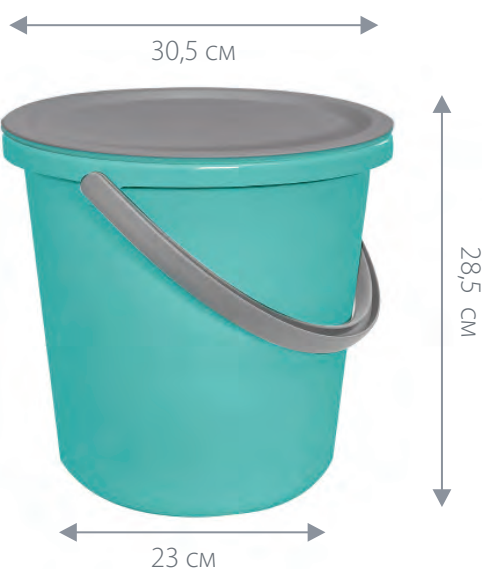

Набор: ведро 13 л, таз, крышка SET 13л.

Артикул: **НМ-9812**

Мультифункциональный, компактный набор из трех предметов – ведро 13 л, таз, крышка. Идеальный для решения большого количества хозяйственных задач, включая стирку мелких предметов. Изготовлен из ударопрочного полимера (co-polimer).