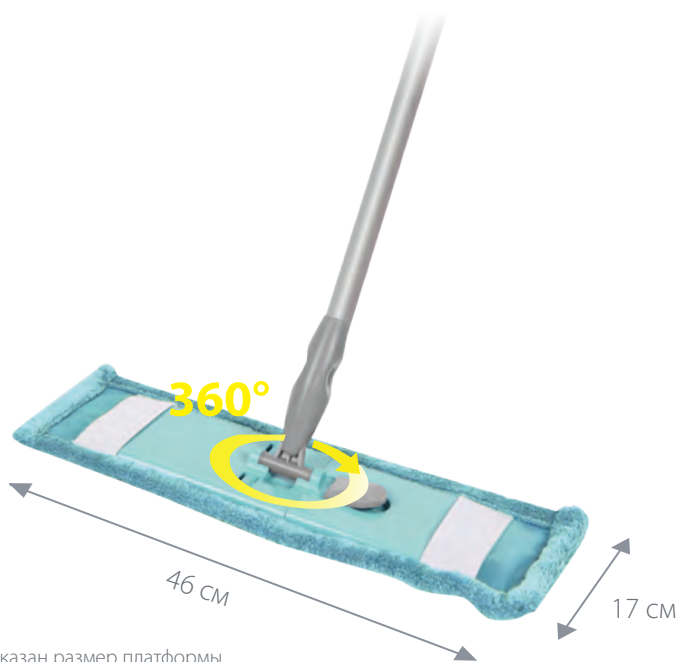

Размер: 43x13 см

Удобное сложение

Быстрая смена насадок

Уборка в зазорах менее 4 см

Телескопическая ручка

КУПИТЬ НА САЙТЕ

Швабра для влажной уборки пола Floor Wiper

Артикул: ADF1513-1 / ADF1513-2

Швабра предназначена для влажной уборки пола. Идеально подходит для уборки квартир до 100 кв.м. Швабра оснащена телескопическим механизмом, что позволяет выбрать комфортную длину для вашего роста – минимальная длина 75 см, максимальная длина 130 см. Платформа швабры вращается на 360 градусов, а равномерный прижим платформы к полу позволяет делать уборку без разводов.