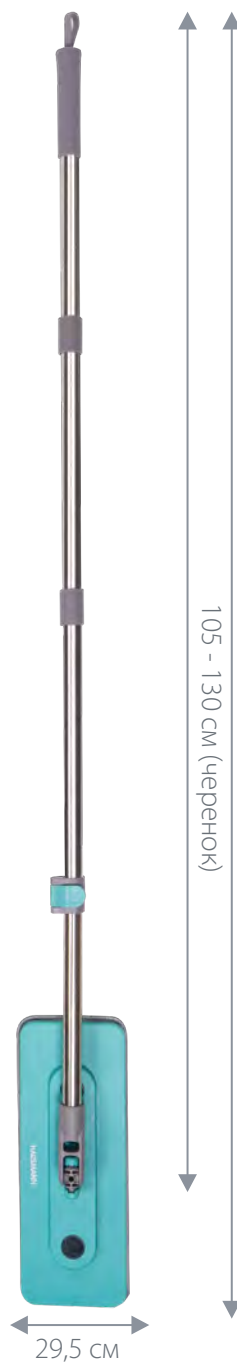

Сухие и чистые руки

Компактное хранение

Уникальная система отжима

КУПИТЬ НА САЙТЕ