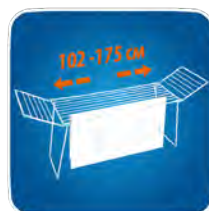

Полезная площадь для навески белья – 20 м

Идеально для постельного белья

Раздвижение от 108 до 190 см

Специальные зажимы для мелких предметов

КУПИТЬ НА САЙТЕ

Бельевые сушилки

Сушилка для белья напольная Ак-Кауа

Артикул: **HM-XL-278ET**

Напольная сушилка для белья

Полезная площадь для навески белья – 27 м

Удобная для сушки постельного белья

Для длинных предметов одежды

Надежная фиксация створок

КУПИТЬ НА САЙТЕ

Сушилка для белья напольная Karakoram