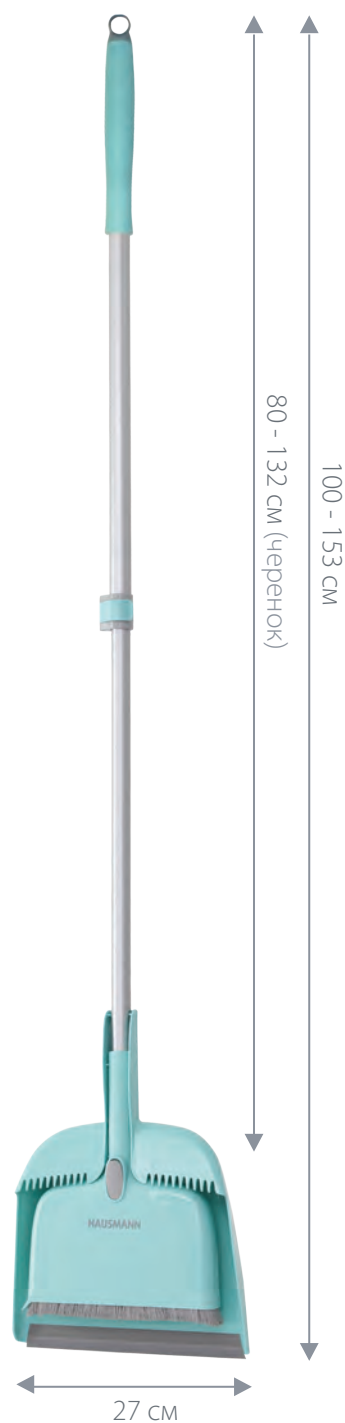

Размер: 34x12,5 см

КУПИТЬ НА САЙТЕ

Набор щетка, совок Broomer

Артикул: **HM-00220R**

Набор щетка и совок Broomer предназначен для сухой уборки пола. С помощью телескопического механизма можно легко подобрать удобную длину - максимальная длина 132 см. У щетки есть три рабочих режима: полное выдвижение щетины - для подметания любых видов полов; выдвижение на 1/2 - для уборки ковров и бетона; а также ее можно полностью задвинуть в футляр, чтобы использовать эластичный сгон из резины для уборки любой жидкости, в том числе разбитых яиц, разлитого масла и прочего мусора.