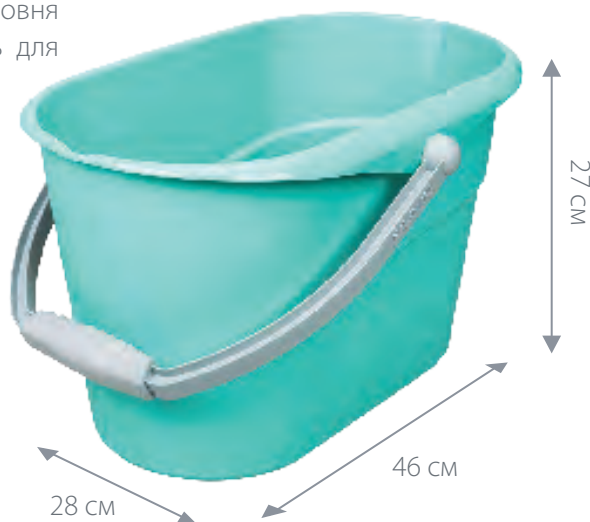

Телескопический механизм

Ширина рабочей поверхности

КУПИТЬ НА САЙТЕ

Ведро AQUARIUS 10 л.

Артикул: **HM-1084**

Ведро из традиционного пластика PP (полипропилен) с удобной ручкой и выемкой для выливания воды с двух сторон. Вмещает 10 л воды. Удобное в эксплуатации, на корпусе ведра есть мерная градуация для определения уровня воды.

Перелив воды с двух сторон

КУПИТЬ НА САЙТЕ

Ведро AQUARIUS 15 л.

Артикул: **HM-1086**

Ведро из ударопрочного пластика с удобной, мягкой, приятной на ощупь ручкой «soft touch», защищающей от образования мозолей на руках. Вмещает 15 л воды. На корпусе ведра есть мерная градуация для определения уровня воды. Внутри ведра есть мерная емкость для дозирования моющего средства.

Мерная емкость для дозирования моющего средства

КУПИТЬ НА САЙТЕ

Ведро AQUARIUS 12л.

Артикул: **HM-1087**

Ведро из ударопрочного пластика с удобной, мягкой, приятной на ощупь ручкой «soft touch», защищающей от образования мозолей на руках. Вмещает 12 л воды. Оснащен удобным носиком для слива воды, так же имеет фиксатор положения ручки для удобства перемещения.