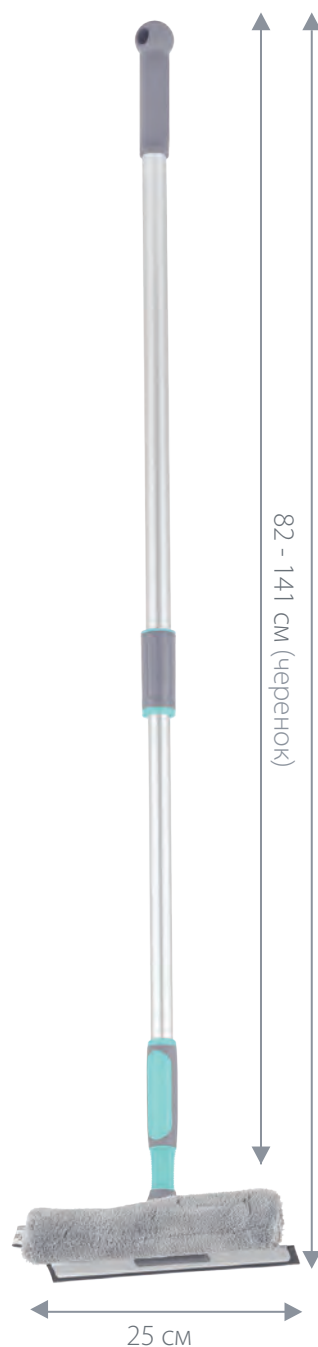

Удобный для переноски

Эргономичная щетка

Система очистки

Компактное хранение

Удлиненная щетина с распушенными концами тщательно собирает самый мелкий мусор. Делает уборку в труднодоступных местах эффективной. Для очистки щетины от мусора на корпусе совка предусмотрены зубцы.

КУПИТЬ НА САЙТЕ

Стекломой с телескопической ручкой Window cleaner Ray

Артикул: **HM-70**

Стеклоочиститель изготовлен из алюминия и ударопрочного CO – POLIMER пластика. Подходит для мытья окон любой формы и размера. Гибкий узел, расположенный на ручке стеклоочистителя, обеспечивает максимальное прилегание к стеклу для легкого и качественного мытья, особенно в труднодоступных местах. Насадка надежно крепится к стеклоочистителю на липучки. В процессе уборки она не смещается, что делает уборку легкой.