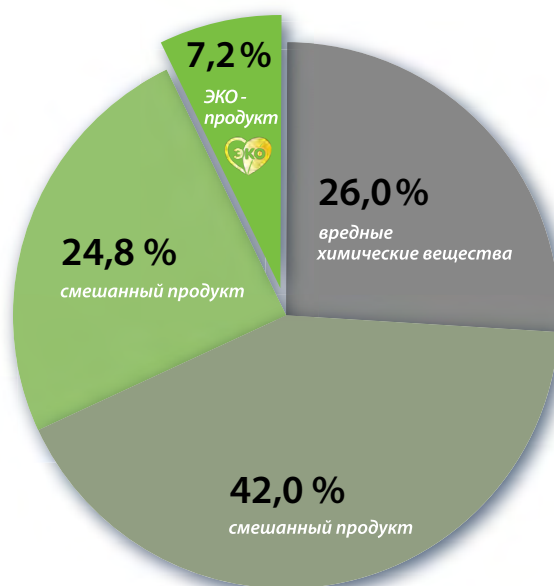

Думаете ли Вы при покупке бытовой химии о безопасности своего здоровья и окружающей среды?

Чаще всего мы выбираем средства по уходу за домом и одеждой, к которым привыкли, не задумываясь, насколько они безопасны для здоровья, окружающей среды. А ведь именно безопасность для здоровья – это один из самых важных приоритетов для тех, кто заботится о себе и своей семье.

Что предлагает нам рынок

Вредные химические вещества

Средства для стирки и ухода за домом, произведенные с использованием канцерогенных углеводородов (бензол, ксилол, толуол), хлора, фосфатов, производных тяжелых металлов (кадмий, хром, никель, медь, цинк, мышьяк), этилового спирта и иной спиртосодержащей продукции. Они не разлагаются и наносят вред окружающей среде. Такой состав бытовой химии вызывает различные аллергические реакции, отравления, отрицательно влияет на кожу и волосы, повышает риск возникновения болезней сердечно-сосудистой системы, рака.

Смешанный продукт

В составе средств для стирки и ухода за домом не только вредные химические вещества, но и растительное сырьё в процентном соотношении. Однако растительных ингредиентов в составе значительно меньше: растительное сырье от 15% до 30%, вредные химические вещества от 70 % до 85%. Поэтому эти средства не безопасны.

ЭКО - продукт

В составе средств для стирки и ухода за домом не менее 95 % растительного сырья.