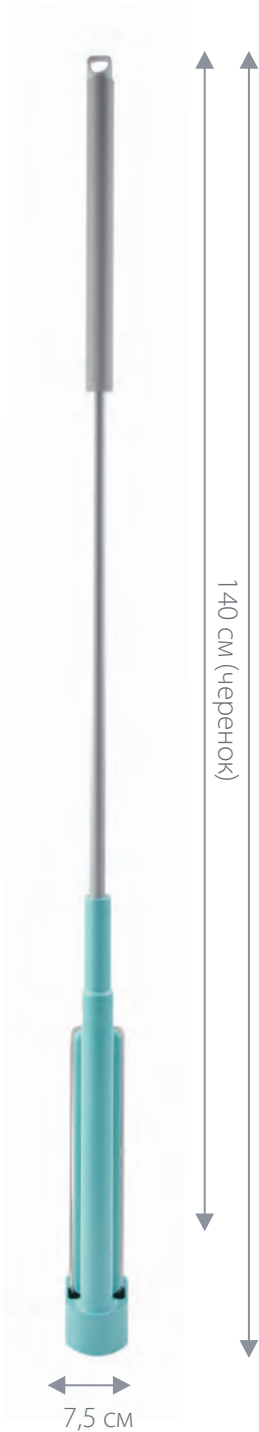

Сухие и чистые руки

Отжим одним движением

Идеально собирает шерсть животных

Придает блеск лакированным покрытиям

КУПИТЬ НА САЙТЕ