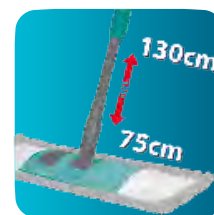

Размер: 43x13 см

Удобное сложение

Быстрая смена насадок

Уборка в зазорах менее 4 см

Телескопическая ручка

КУПИТЬ НА САЙТЕ

Швабра для влажной уборки пола Floor Wiper

Артикул: ADF1513-1 / ADF1513-2

Швабра предназначена для влажной уборки пола. Идеально подходит для уборки квартир до 100 кв.м. Швабра оснащена телескопическим механизмом, что позволяет выбрать комфортную длину для вашего роста – минимальная длина 75 см, максимальная длина 130 см. Платформа швабры вращается на 360 градусов, а равномерный прижим платформы к полу позволяет делать уборку без разводов.