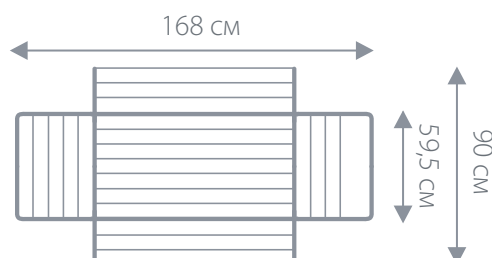

Полезная площадь для навески белья – 22 м

Нагрузка на центральный сегмент до 15 кг

Нагрузка на боковой сегмент до 5 кг

Надежная фиксация створок

КУПИТЬ НА САЙТЕ

Бельевые сушилки

Сушилка для белья напольная Altair