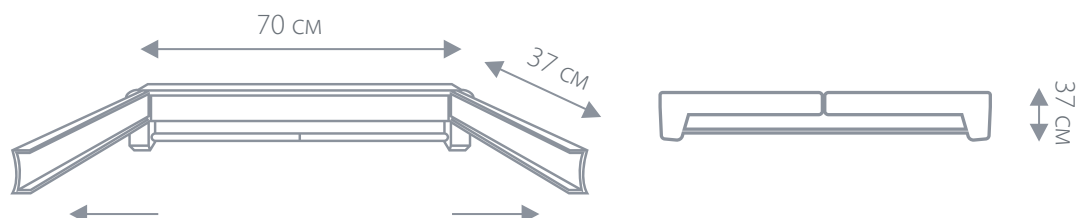

Бельевые сушилки

Сушилка для белья напольная Altair

Артикул: **HM-WS-D2A**

Сушилка для белья с креплением на стену HAUSMANN Altair. Стальные струны с порошковым покрытием устойчивым к ржавчине. Идеально подходит для размещения в ванной, на балконе, террасе. Выдерживает до 2-х кг белья. Корпус сушилки изготовлен из высокопрочного, стойкого к УФ-лучам АБС-пластика. Сушилка легко складывается и раскладывается. Сушилку можно использовать круглогодично на открытом воздухе.

Полезная площадь для навески белья – 3,8 м

Эргономичная,
с креплением на
стену

КУПИТЬ НА САЙТЕ