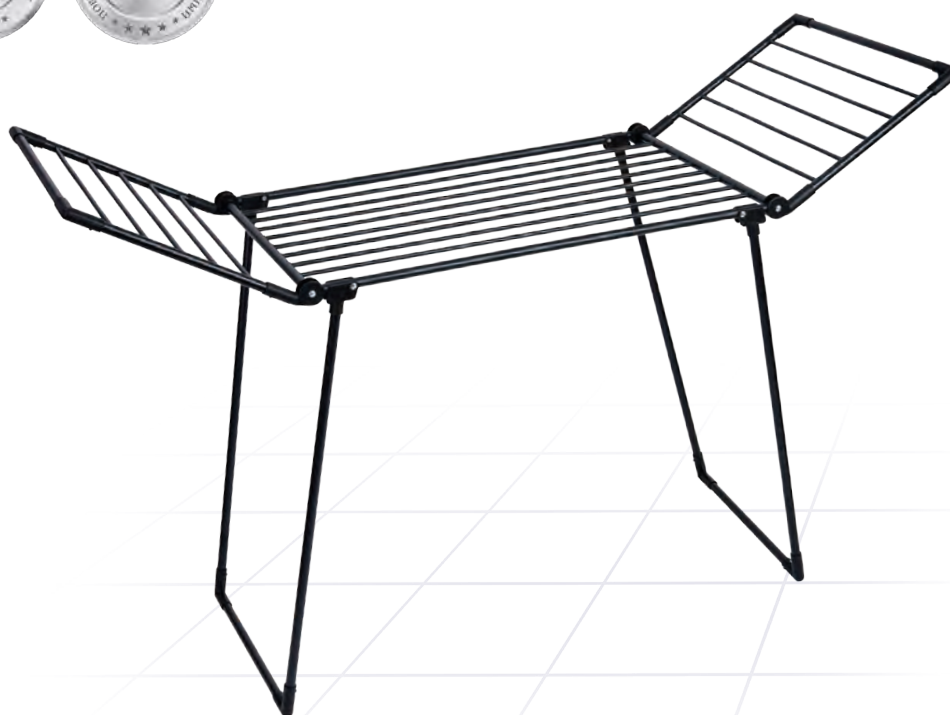

Сушилка для белья напольная Karakoram

Артикул: **HM-XL-278WB**

Напольная сушилка для белья

Полезная площадь для навески белья – 19 м

Удобное сложение/разложение

Для длинных предметов одежды

Надежная фиксация створок

КУПИТЬ НА САЙТЕ