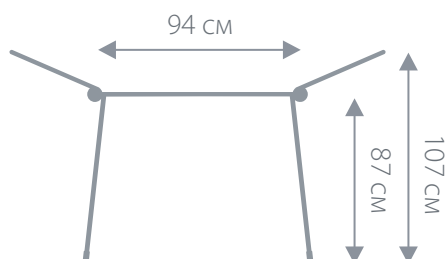

Сушилка для белья напольная Karakoram

Артикул: **HM-XL-278WB**

Напольная сушилка для белья

Полезная площадь для навески белья – 19 м

Удобное сложение/разложение

Для длинных предметов одежды

Надежная фиксация створок

КУПИТЬ НА САЙТЕ