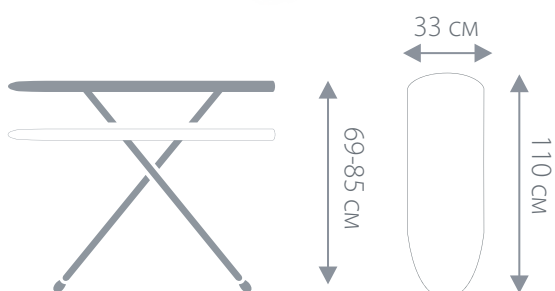

КУПИТЬ НА САЙТЕ

Гладильная доска Capella

Артикул: **HM-2126**

Напольная сушилка для белья Capella.

Паропроницающая
стальная сетка

Подвес в комплекте
для компактного
хранения

Легкая

100% хлопок

КУПИТЬ НА САЙТЕ

Гладильные доски

Гладильная доска Vega

Артикул: **HM-4122**

Гладильная доска Hausmann VEGA функциональная и устойчивая. Универсальная подставка (утюг или парогенератор) интегрирована в гладильную поверхность, что делает ее компактной. Конструкция гладильной поверхности - перфорированный моноблок с эффективным пароотведением. Габаритные размеры гладильной поверхности 140 см x 38 см. Производится из прочных и надежных материалов. Металлические опоры защищены от ржавчины порошковым покрытием. Съемный чехол с теплоотражающим покрытием из хлопка 75 % и полиэстера 25%. Предусмотрена ступенчатая регулировка высоты от 70 см до 90 см.

Чехол с теплоотражающей поверхностью

Препятствует образованию конденсата

Устойчивые опоры

Легкая

КУПИТЬ НА САЙТЕ

Гладильная доска Compact

Артикул: **HM-3162**

Гладильная доска Hausmann Compact сочетает в себе компактность и практичность. Размер гладильной поверхности из стальной сетки для эффективного пароотведения 110 см x 33 см. Гладильная доска легко складывается и не занимает много места в сложенном состоянии, что делает ее удобной для хранения, в сложенном состоянии размер 149 см x 33 см x 4,9 см. Производится из прочных и надежных материалов. Металлические опоры надежно защищены от ржавчины порошковым покрытием. Предусмотрена ступенчатая регулировка высоты от 70 см до 90 см. Съемный чехол изготовлен из хлопка 75% и полиэстера 25%, основа - поролон.