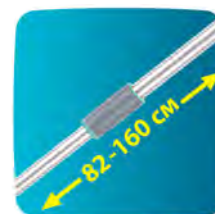

Размер: 58x18 см

Телескопическая ручка

Тщательная очистка насадки от грязи, шерсти, волос.

КУПИТЬ НА САЙТЕ

Швабры / Насадки

Швабра для влажной уборки пола Classic 360

Артикул: P-211 / P-214

Швабра предназначена для влажной уборки пола. Идеально подходит для уборки квартир до 100 кв.м. Швабра оснащена телескопическим механизмом, что позволяет выбрать комфортную длину для вашего роста-минимальная длина 75 см, максимальная длина 130 см. Платформа швабры вращается на 360 градусов, а равномерный прижим платформы к полу позволяет делать уборку без разводов.