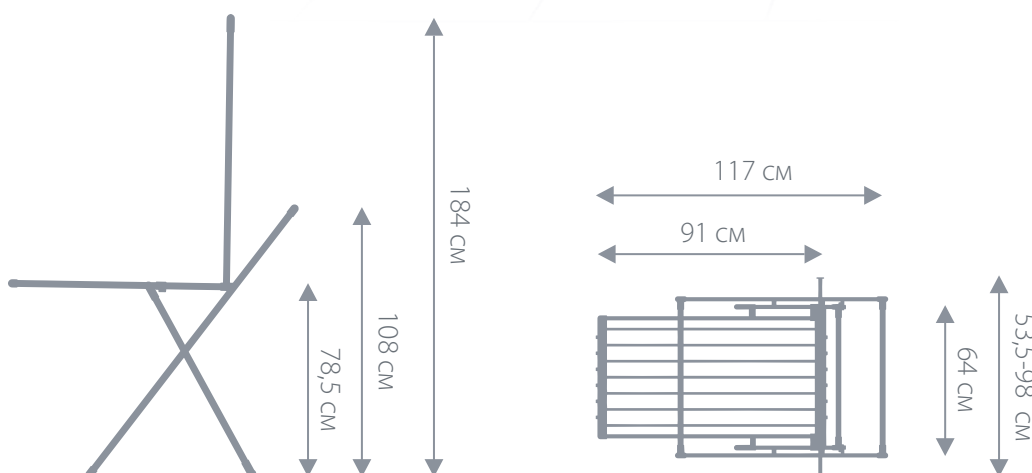

Полезная площадь для навески белья – 20 м

Суперлегкая

Вертикальная сушка одежды

Зажимы для мелких предметов