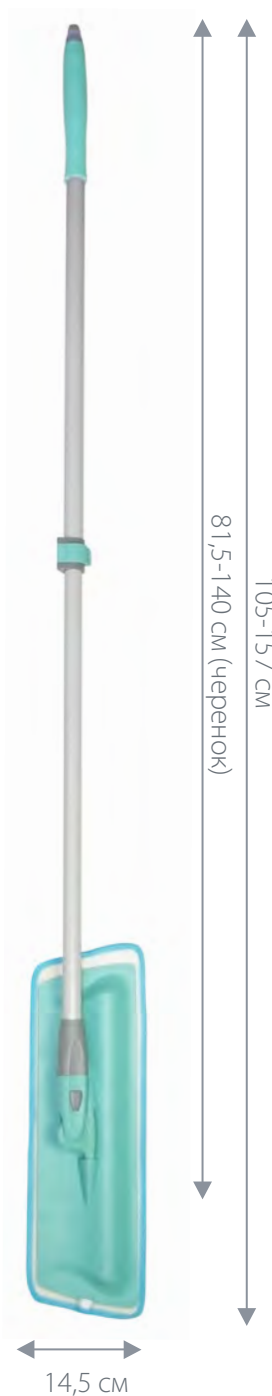

Размер: 52x12 см

Легкое смещение черенка в крайнее положение

Уборка в зазорах менее 1.5 см

Щетка в комплекте для отжима насадки и удаления шерсти, грязи и волос

КУПИТЬ НА САЙТЕ

Швабра для влажной уборки пола Dry Hands COMFORT

* указан размер платформы

Сменная насадка для швабры Dry Hands COMFORT

Артикул: НМ-621

Насадка с петельчатой структурой отлично справляется с особо грязными полами, обладает хорошей способностью впитывать и удерживать воду, легко отжимается, прочно крепится к платформе швабры на липучки

Размер: 42,5x14,5 см

Ручка с мягким покрытием «soft touch» защищает руки от образования мозолей

Толщина платформы позволяет делать уборку в зазорах менее 1 см

КУПИТЬ НА САЙТЕ

Швабры / Насадки

Швабра для влажной уборки пола Classic Home FLEXIBLE