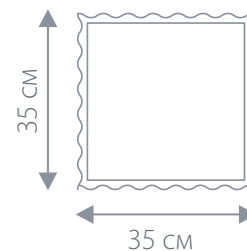

**Стёкла, Зеркала
Полированные
поверхности**