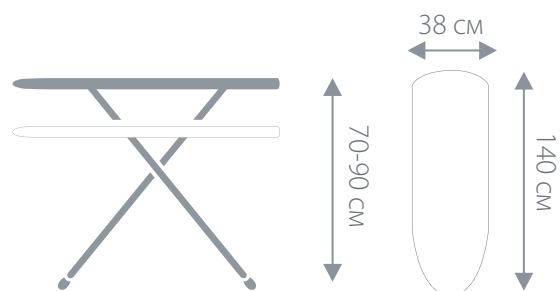

Чехол с теплоотражающей поверхностью

Препятствует образованию конденсата

Устойчивые опоры

Легкая

КУПИТЬ НА САЙТЕ

Гладильная доска Compact

Артикул: **HM-3162**

Гладильная доска Hausmann Compact сочетает в себе компактность и практичность. Размер гладильной поверхности из стальной сетки для эффективного пароотведения 110 см x 33 см. Гладильная доска легко складывается и не занимает много места в сложенном состоянии, что делает ее удобной для хранения, в сложенном состоянии размер 149 см x 33 см x 4,9 см. Производится из прочных и надежных материалов. Металлические опоры надежно защищены от ржавчины порошковым покрытием. Предусмотрена ступенчатая регулировка высоты от 70 см до 90 см. Съемный чехол изготовлен из хлопка 75% и полиэстера 25%, основа - поролон.

Стальная сетка для эффективного пароотведения

Легкая

Подставка для утюга с антипригарными вставками

КУПИТЬ НА САЙТЕ

Гладильные доски

Гладильная доска Light Board

Артикул: **HM-4120**

Сверхлегкая гладильная доска Light Board с гладильной поверхностью, изготовленной из композитного материала – вспененного пластика имеет прочный, устойчивый каркас и оптимальную форму. Инновационная технология отражающей поверхности позволяет существенно сократить время глажения. Гладильная поверхность с перфорацией для эффективного пароотведения. Размер гладильной поверхности 140 x 42 см. Прекрасно подходит для паровой станции, которая устанавливается на край гладильной поверхности. Надежные опоры из пластика обеспечивают повышенную устойчивость гладильной доски, не скользят и не царапают поверхность пола. Гладильная доска имеет ступенчатую регулировку высоты от 74 до 94 см. Превосходное качество глажения обеспечивает чехол из 100% хлопка с упругой поролоновой подкладкой. Чехол надежно крепится на гладильной поверхности с помощью шнура и фиксатора.