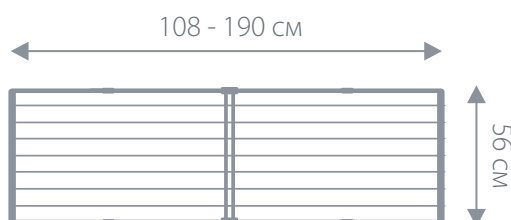

Полезная площадь для навески белья – 20 м

Идеально для постельного белья

Раздвижение от 108 до 190 см

Специальные зажимы для мелких предметов

КУПИТЬ НА САЙТЕ

Бельевые сушилки

Сушилка для белья напольная Ак-Кауа