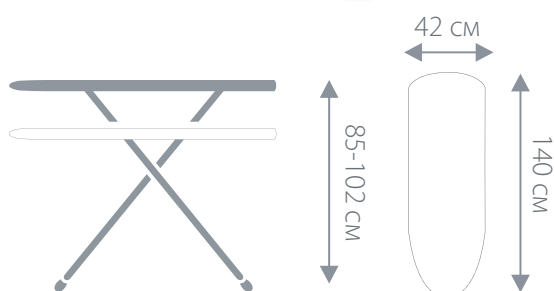

Чехол с теплоотражающей поверхностью

Препятствует образованию конденсата

Устойчивые опоры

Легкая

КУПИТЬ НА САЙТЕ

Гладильная доска Compact

Артикул: **HM-3162**

Гладильная доска Hausmann Compact сочетает в себе компактность и практичность. Размер гладильной поверхности из стальной сетки для эффективного пароотведения 110 см x 33 см. Гладильная доска легко складывается и не занимает много места в сложенном состоянии, что делает ее удобной для хранения, в сложенном состоянии размер 149 см x 33 см x 4,9 см. Производится из прочных и надежных материалов. Металлические опоры надежно защищены от ржавчины порошковым покрытием. Предусмотрена ступенчатая регулировка высоты от 70 см до 90 см. Съемный чехол изготовлен из хлопка 75% и полиэстера 25%, основа - поролон.

Стальная сетка для эффективного пароотведения

Легкая

Подставка для утюга с антипригарными вставками

КУПИТЬ НА САЙТЕ

Гладильные доски

Гладильная доска Light Board

Артикул: **HM-4120**

Сверхлегкая гладильная доска Light Board с гладильной поверхностью, изготовленной из композитного материала – вспененного пластика имеет прочный, устойчивый каркас и оптимальную форму. Инновационная технология отражающей поверхности позволяет существенно сократить время глажения. Гладильная поверхность с перфорацией для эффективного пароотведения. Размер гладильной поверхности 140 x 42 см. Прекрасно подходит для паровой станции, которая устанавливается на край гладильной поверхности. Надежные опоры из пластика обеспечивают повышенную устойчивость гладильной доски, не скользят и не царапают поверхность пола. Гладильная доска имеет ступенчатую регулировку высоты от 74 до 94 см. Превосходное качество глажения обеспечивает чехол из 100% хлопка с упругой поролоновой подкладкой. Чехол надежно крепится на гладильной поверхности с помощью шнура и фиксатора.