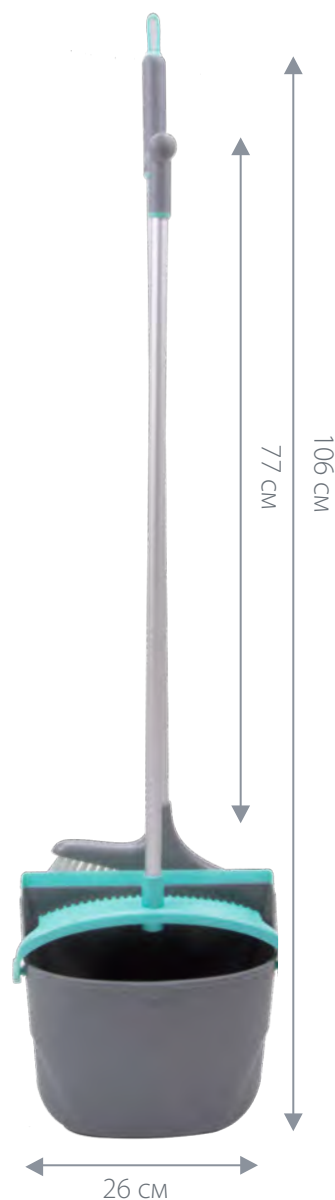

Набор щетка, совок Ergo Broomer

Артикул: **HM-1099**

Набор щетка и совок Ergo Broomer предназначен для сухой уборки пола. Удобная для захвата рукой и переноски ручка с приятным на ощупь покрытием «soft touch» соединяет два элемента набора: щетку и совок. Щетка зафиксирована на черенке под углом что делает подметание пола особенно комфортным. Удлиненная щетина с распушенными концами тщательно собирает мусор, в том числе и в труднодоступных местах. Для очистки щетины от мусора на корпусе совка предусмотрены зубцы.