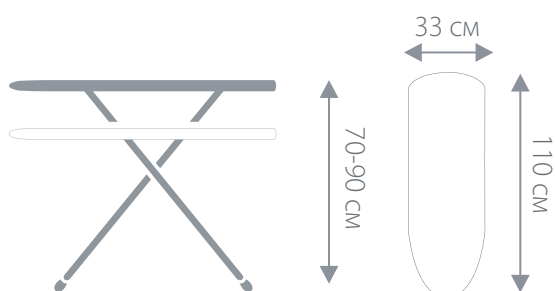

КУПИТЬ НА САЙТЕ