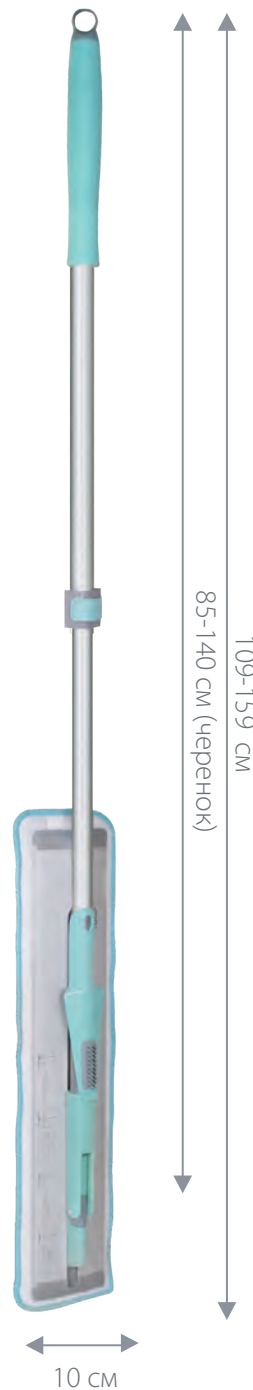

Артикул: HM-45R

Классическая швабра, предназначена для влажной уборки любых видов напольных покрытий, в том числе и деликатных полов. Супертонкая платформа из алюминия позволяет делать уборку в зазорах менее 1,5 см. С помощью уникального слайд механизма черенок можно смещать относительно платформы в крайнее положение. С помощью этой опции легко делать уборку пола в труднодоступных местах, не отодвигая мебель.

* указан размер платформы

Сменная насадка для швабры Classic Home SLIDRE

Артикул: HM-451

Насадка из микрофибры обладает повышенной впитывающей способностью и удерживает на своей поверхности любые загрязнения. Не оставляет разводов и подходит для деликатного пола.

Размер: 52x12 см

Легкое смещение черенка в крайнее положение

Уборка в зазорах менее 1.5 см

Щетка в комплекте для отжима насадки и удаления шерсти, грязи и волос

КУПИТЬ НА САЙТЕ

Швабра для влажной уборки пола Dry Hands COMFORT