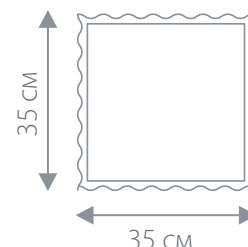

**Для сухой уборки
любых поверхностей**

КУПИТЬ НА САЙТЕ

Салфетка для уборки Universal cloth

Артикул: **HM-MF-04**

Универсальная салфетка для идеальной уборки любых поверхностей. Имеет повышенную плотность микроволокон. С легкостью впитывает излишнюю влагу и имеет широкий диапазон возможностей для полноценной уборки.