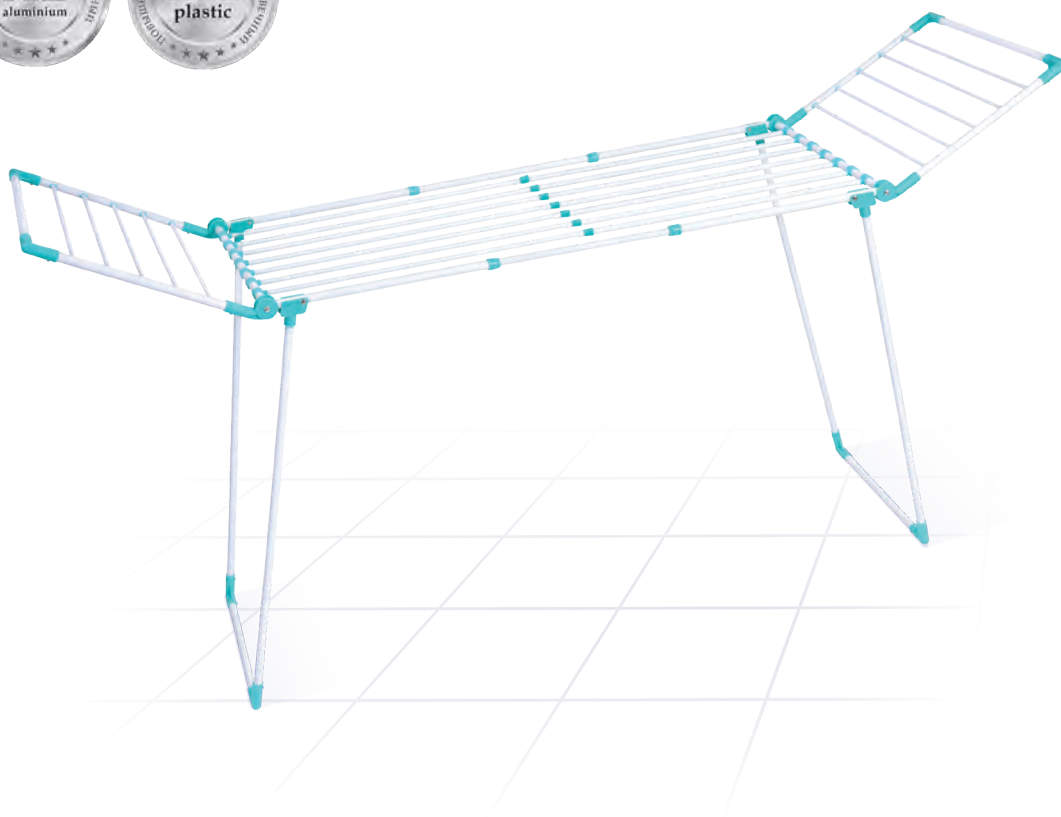

Бельевые сушилки

Сушилка для белья напольная Ак-Кауа

Артикул: **HM-XL-278ET**

Напольная сушилка для белья

Полезная площадь для навески белья – 27 м

Удобная для сушки постельного белья

Для длинных предметов одежды

Надежная фиксация створок