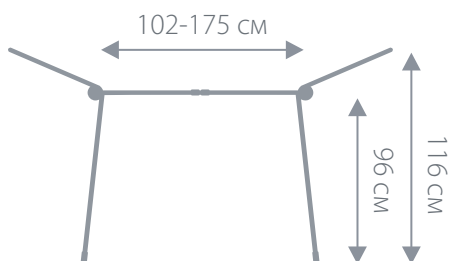

Артикул: **HM-XL-278ET**

Напольная сушилка для белья

Полезная площадь для навески белья – 27 м

Удобная для сушки постельного белья

Для длинных предметов одежды

Надежная фиксация створок

КУПИТЬ НА САЙТЕ

Сушилка для белья напольная Karakoram