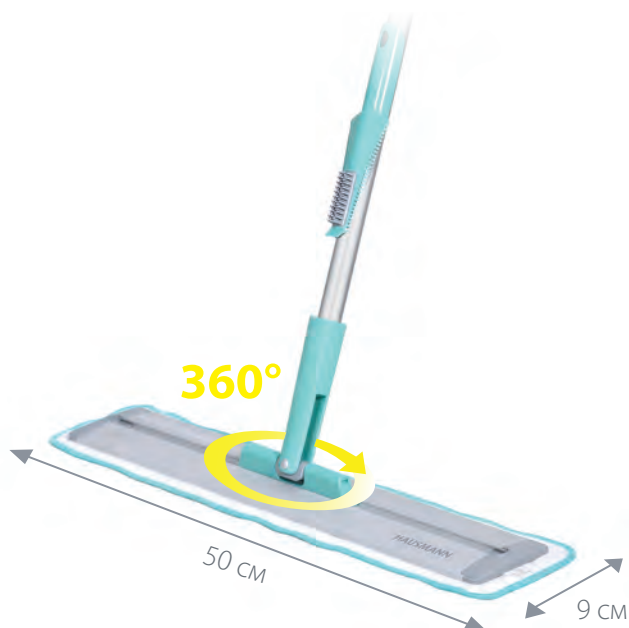

Швабры / Насадки

Швабра для влажной уборки пола Classic Home SLIDER

Артикул: HM-45R

Классическая швабра, предназначена для влажной уборки любых видов напольных покрытий, в том числе и деликатных полов. Супертонкая платформа из алюминия позволяет делать уборку в зазорах менее 1,5 см. С помощью уникального слайд механизма черенок можно смещать относительно платформы в крайнее положение. С помощью этой опции легко делать уборку пола в труднодоступных местах, не отодвигая мебель.

* указан размер платформы

Сменная насадка для швабры Classic Home SLIDRE

Артикул: HM-451

Насадка из микрофибры обладает повышенной впитывающей способностью и удерживает на своей поверхности любые загрязнения. Не оставляет разводов и подходит для деликатного пола.