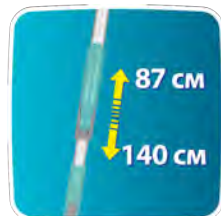

удобный угол наклона для мытья стекла любой формы

Надежная фиксация насадки с помощью липучки

Удобная длина 81 - 147 см

КУПИТЬ НА САЙТЕ

Водосгон для стекол Window Slider

Артикул: **HM-72**

Водосгон идеально подходит для мытья душевых кабин, стёкол, зеркал, керамической плитки, а также стекол в автомобиле. Изготовлен из алюминия и ударопрочного CO –POLIMER пластика. С помощью телескопического механизма можно подобрать удобную длину – от 87 см до 140 см.

Телескопический механизм

Ширина рабочей поверхности

КУПИТЬ НА САЙТЕ

Ведро AQUARIUS 10 л.

Артикул: **HM-1084**

Ведро из традиционного пластика PP (полипропилен) с удобной ручкой и выемкой для выливания воды с двух сторон. Вмещает 10 л воды. Удобное в эксплуатации, на корпусе ведра есть мерная градуация для определения уровня воды.