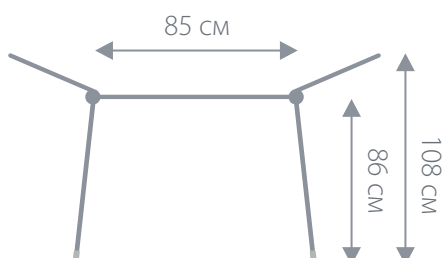

Полезная площадь для навески белья – 22 м

Нагрузка на центральный сегмент до 15 кг

Нагрузка на боковой сегмент до 5 кг

Надежная фиксация створок

КУПИТЬ НА САЙТЕ

Бельевые сушилки

Сушилка для белья напольная Altair