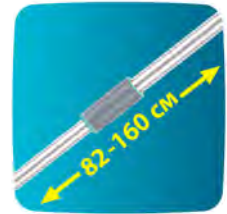

Телескопическая ручка