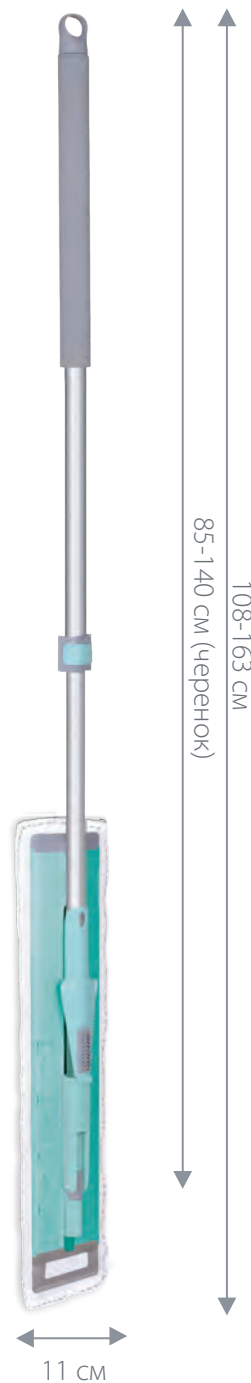

Размер: 42,5x14,5 см

Ручка с мягким покрытием «soft touch» защищает руки от образования мозолей

Толщина платформы позволяет делать уборку в зазорах менее 1 см

КУПИТЬ НА САЙТЕ

Швабры / Насадки

Швабра для влажной уборки пола Classic Home FLEXIBLE

Артикул: HM-47R

С помощью уникального слайд механизма черенок можно смещать относительно платформы в крайнее положение. С помощью этой опции легко делать уборку пола в труднодоступных местах, не отодвигая мебель. Мягкая ручка из вспененного пластика, удобная для захвата двумя руками, защищает руки от образования мозолей. Гибкий элемент и эластичного пластика на платформе швабры особенно эффективен для одновременной уборки пола и плинтуса.

Размер: 58x11 см

Гибкий элемент для уборки плинтусов

Легкое смещение черенка в крайнее положение

Уборка в зазорах менее 1.5 см

Щетка в комплекте для отжима насадки и удаления шерсти, грязи и волос

КУПИТЬ НА САЙТЕ